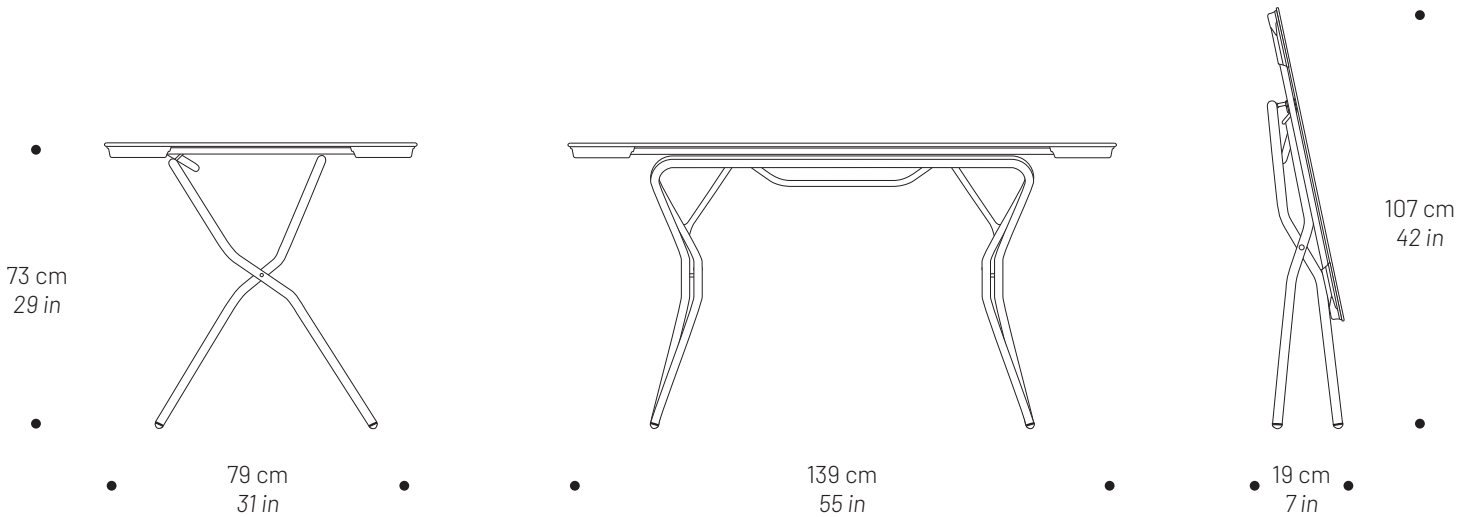

3

4

MODE D'EMPLOI - INSTRUCTIONS FOR USE - GEBRAUCHSANWEISUNG  
INSTRUCTIES VOOR GEBRUIK - ISTRUZIONI PER L'USO - INSTRUCCIONES DE USO

1  
POSITION

17,7  
Kg

PLATEAU  
HPL  
TABLETOP

ACIER  
GALVANISE  
GALVANIZED  
STEEL